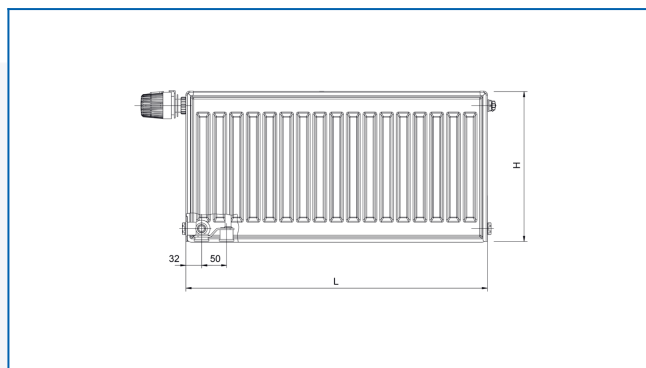

RADIK MATERNELLE VKL

Le modèle RADIK MATERNELLE VK est un radiateur panneau à 6 torus dans la version VENTIL KOMPAKT, offrant la possibilité de branchement aux systèmes de chauffage à circulation forcée d'en bas coté gauche.

Filtres entrés

Puissance thermique: $t_1: 75\text{ °C}$ | $t_2: 65\text{ °C}$ | $t_r: 20\text{ °C}$ | $\Delta t: 50\text{ °C}$