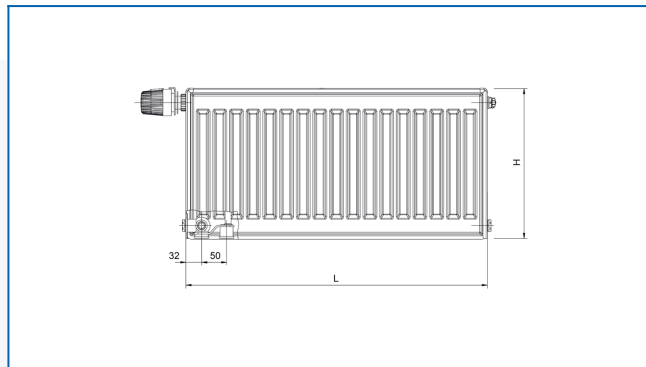

RADIK MATERNELLE VKL

Le modèle RADIK MATERNELLE VK est un radiateur panneau à 6 torus dans la version VENTIL KOMPAKT, offrant la possibilité de branchement aux systèmes de chauffage à circulation forcée d'en bas coté gauche.

Filtres entrés

Puissance thermique: $t_1: 75\text{ °C}$ | $t_2: 65\text{ °C}$ | $t_r: 20\text{ °C}$ | $\Delta t: 50\text{ °C}$