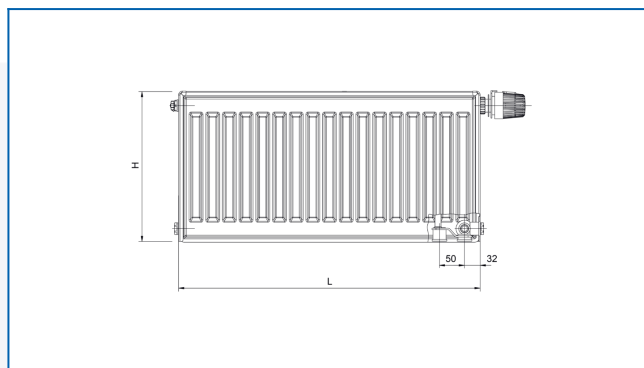

RADIK MATERNELLE VK

Le modèle RADIK MATERNELLE VK est un radiateur panneau à 6 torus dans la version VENTIL KOMPAKT, offrant la possibilité de branchement aux systèmes de chauffage à circulation forcée d'en bas coté droite.

Filtres entrés

Puissance thermique: $t_1: 75\text{ °C} \mid t_2: 65\text{ °C} \mid t_i: 20\text{ °C} \mid \Delta t: 50\text{ °C}$