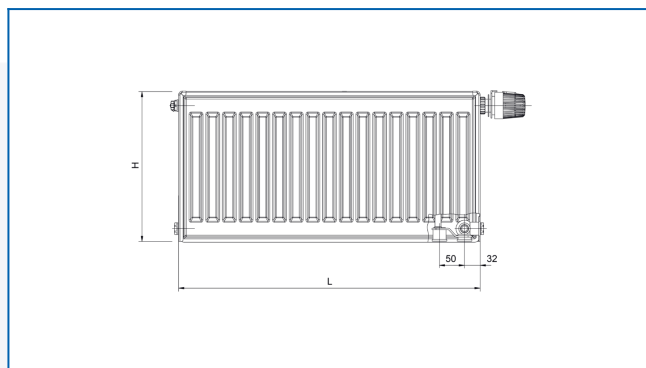

RADIK MATERNELLE VK

Le modèle RADIK MATERNELLE VK est un radiateur panneau à 6 torus dans la version VENTIL KOMPAKT, offrant la possibilité de branchement aux systèmes de chauffage à circulation forcée d'en bas coté droite.

Filtres entrés

Puissance thermique: $t_1: 75\text{ °C} \mid t_2: 65\text{ °C} \mid t_r: 20\text{ °C} \mid \Delta t: 50\text{ °C}$