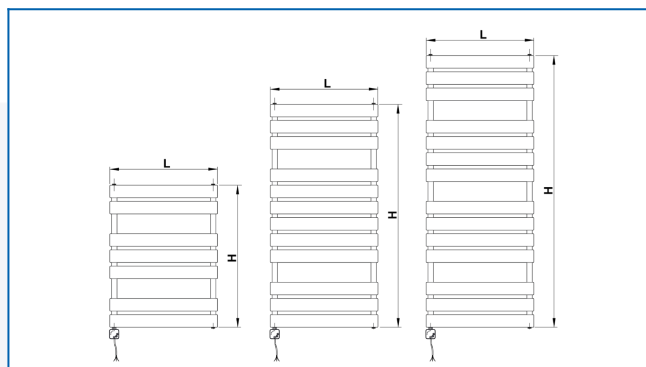

## KORATHERM AQUAPANEL-ERH

Modèles appartenant à une gamme de radiateurs électriques design comportant des profils horizontaux et équipés d'un régulateur de température intégré

## Filtres entrés

**Puissance thermique:**  $t_1: 75\text{ °C}$  |  $t_2: 65\text{ °C}$  |  $t_i: 20\text{ °C}$  |  $\Delta t: 50\text{ °C}$