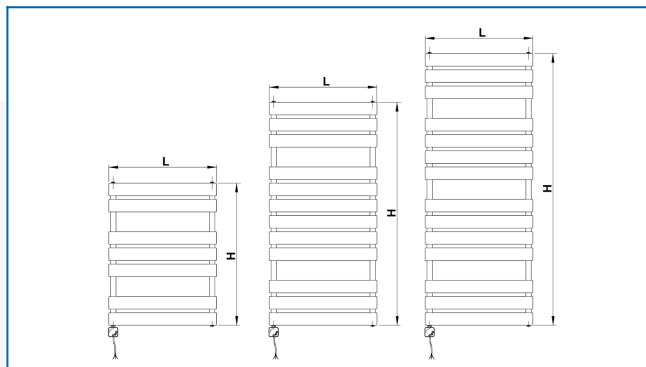

## KORATHERM AQUAPANEL-ERH

Modèles appartenant à une gamme de radiateurs électriques design comportant des profils horizontaux et équipés d'un régulateur de température intégré

## Filtres entrés

**Puissance thermique:**  $t_1: 75\text{ °C} \mid t_2: 65\text{ °C} \mid t_i: 20\text{ °C} \mid \Delta t: 50\text{ °C}$