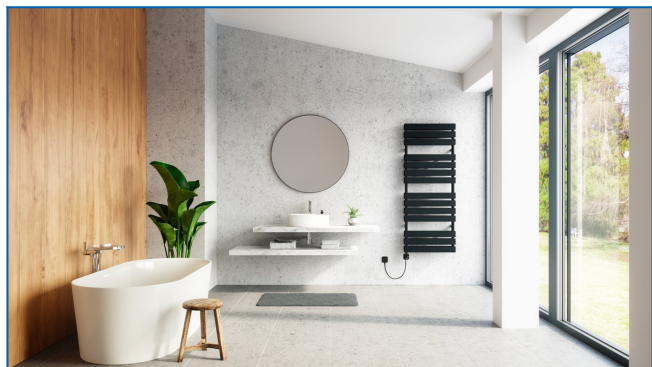

## KORATHERM AQUAPANEL-ERH

Modèles appartenant à une gamme de radiateurs électriques design comportant des profils horizontaux et équipés d'un régulateur de température intégré