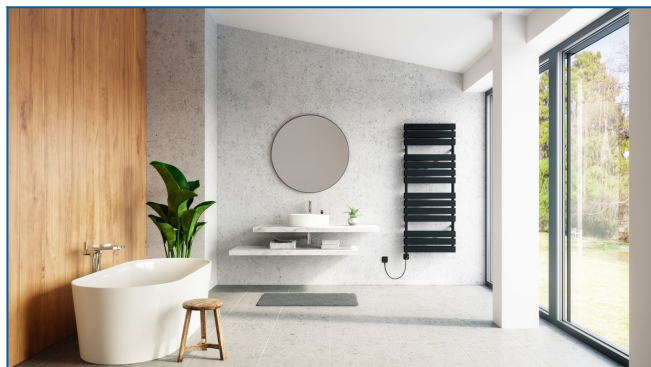

## KORATHERM AQUAPANEL-ERH

Modèles appartenant à une gamme de radiateurs électriques design comportant des profils horizontaux et équipés d'un régulateur de température intégré