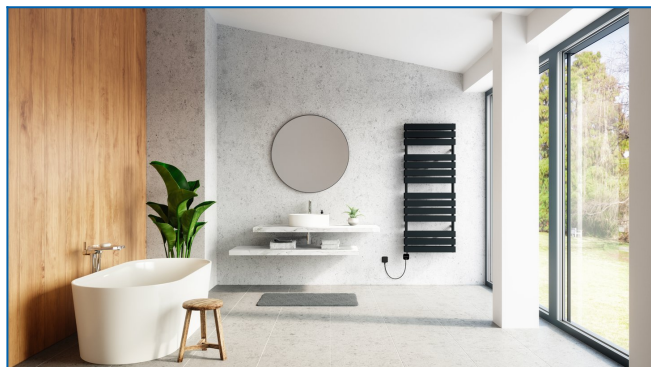

KORATHERM AQUAPANEL-ERA

Modèles appartenant à une gamme de radiateurs électriques design comportant des profils horizontaux et équipés d'un régulateur de température intégré géré à l'aide d'une application