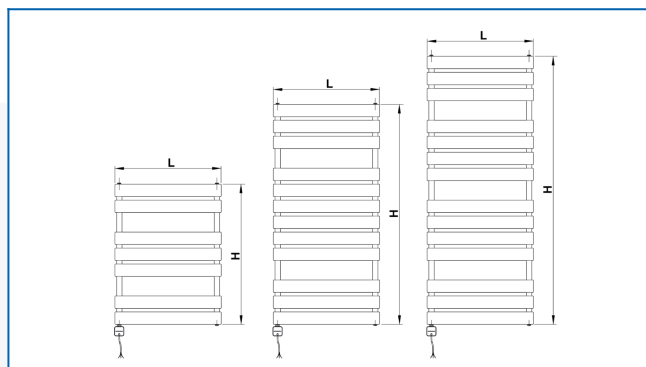

KORATHERM AQUAPANEL-ERA

Modèles appartenant à une gamme de radiateurs électriques design comportant des profils horizontaux et équipés d'un régulateur de température intégré géré à l'aide d'une application

Filtres entrés

Puissance thermique: $t_1: 75\text{ °C}$ | $t_2: 65\text{ °C}$ | $t_i: 20\text{ °C}$ | $\Delta t: 50\text{ °C}$