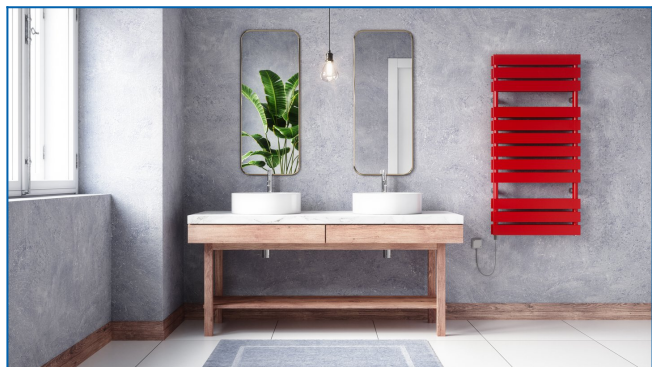

KORATHERM AQUAPANEL-E

Modèles de la gamme de radiateurs électriques directs à profilés horizontaux sans thermostat intégré

Filtres entrés

Puissance thermique: $t_1: 75\text{ °C} \mid t_2: 65\text{ °C} \mid t_i: 20\text{ °C} \mid \Delta t: 50\text{ °C}$