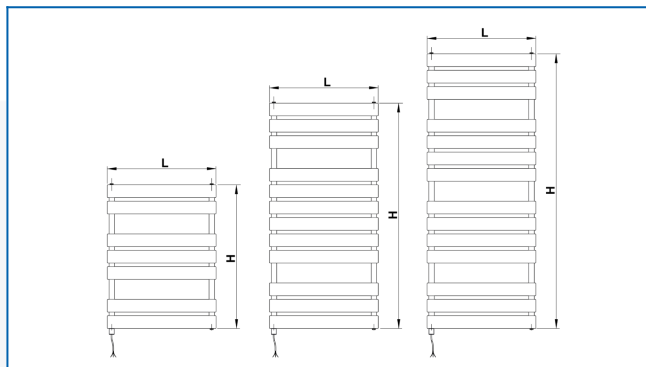

KORATHERM AQUAPANEL-E

Modèles de la gamme de radiateurs électriques directs à profilés horizontaux sans thermostat intégré

Filtres entrés

Puissance thermique: $t_1: 75\text{ °C} \mid t_2: 65\text{ °C} \mid t_i: 20\text{ °C} \mid \Delta t: 50\text{ °C}$