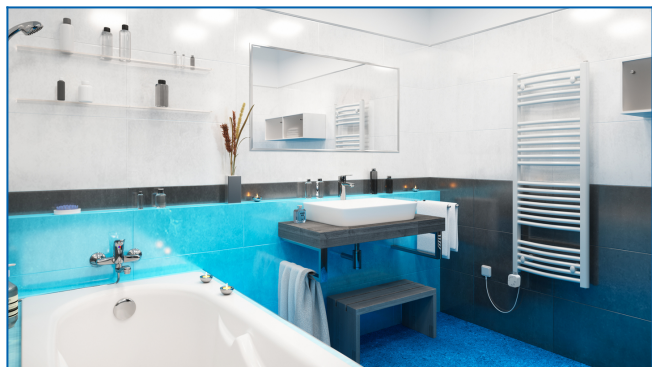

## KORALUX RONDO COMFORT-ERH

Radiateur tubulaire tout électrique de tubes cintrés, qui allie design et efficacité