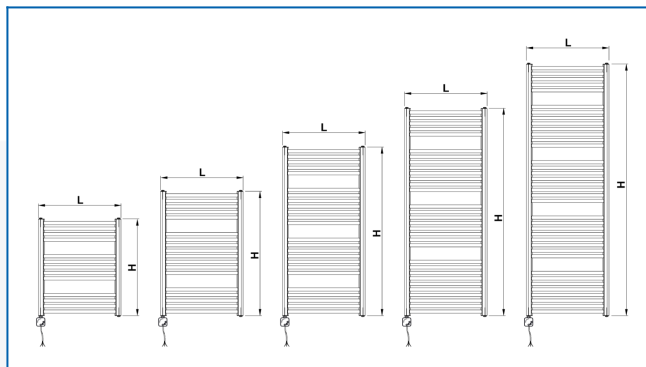

## Filtres entrés

**Puissance thermique:**  $t_1: 75\text{ °C} \mid t_2: 65\text{ °C} \mid t_i: 20\text{ °C} \mid \Delta t: 50\text{ °C}$