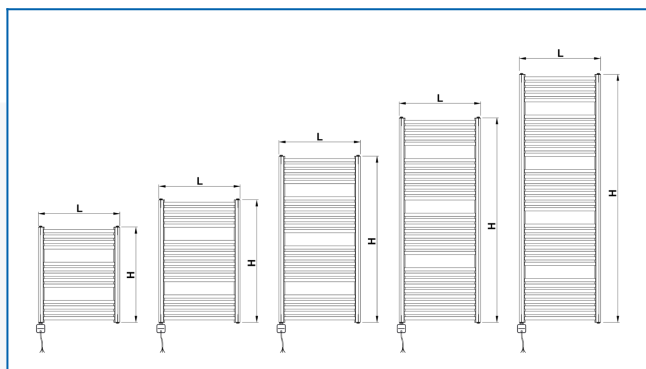

## Filtres entrés

**Puissance thermique:**  $t_1: 75\text{ °C}$  |  $t_2: 65\text{ °C}$  |  $t_i: 20\text{ °C}$  |  $\Delta t: 50\text{ °C}$