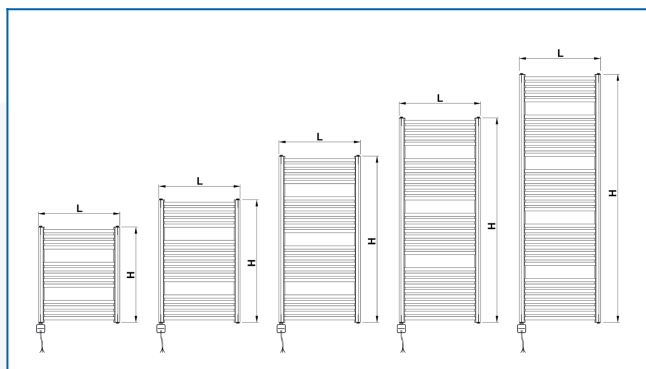

KORALUX RONDO COMFORT-ERA

Radiateur tubulaire électrique avec une combinaison équilibrée de fonction et de design, avec régulateur de température intégré et application

Filtres entrés

Puissance thermique: $t_1: 75\text{ °C}$ | $t_2: 65\text{ °C}$ | $t_i: 20\text{ °C}$ | $\Delta t: 50\text{ °C}$