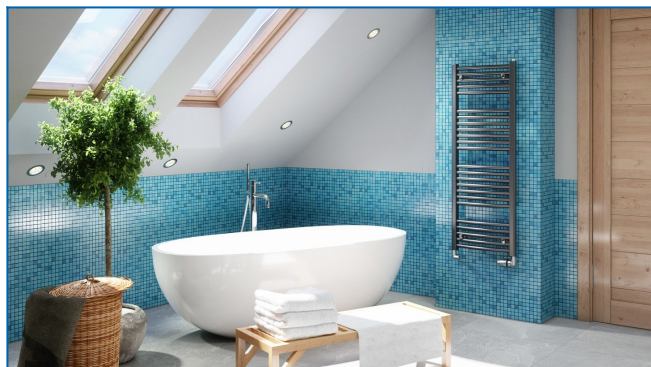

## KORALUX RONDO COMFORT

Radiateurs tubulaires de confort, qui allie design et efficacité avec un raccordement latéral/bas