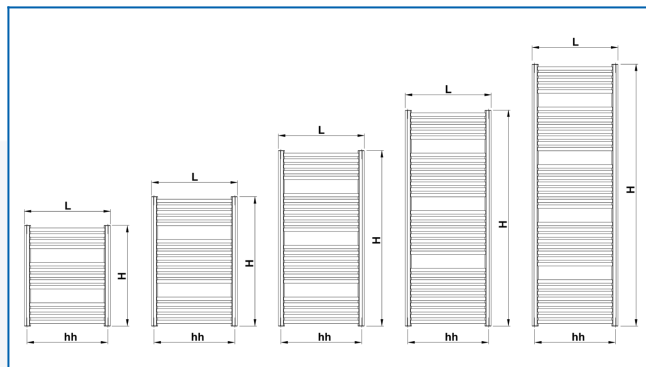

## Filtres entrés

**Puissance thermique:**  $t_1: 75\text{ °C} \mid t_2: 65\text{ °C} \mid t_i: 20\text{ °C} \mid \Delta t: 50\text{ °C}$