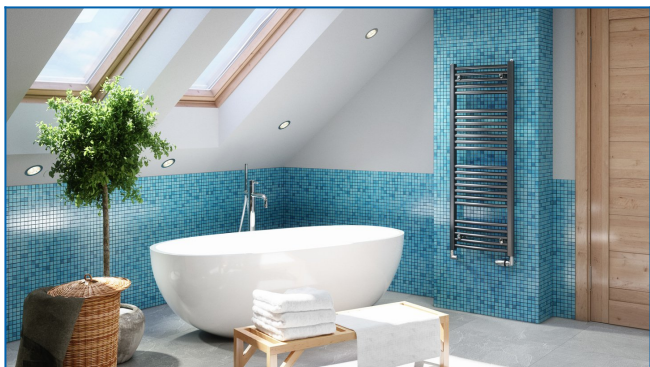

KORALUX RONDO COMFORT

Radiateurs tubulaires de confort, qui allie design et efficacité avec un raccordement latéral/bas

Filtres entrés

Puissance thermique: $t_1: 75\text{ °C} \mid t_2: 65\text{ °C} \mid t_i: 20\text{ °C} \mid \Delta t: 50\text{ °C}$