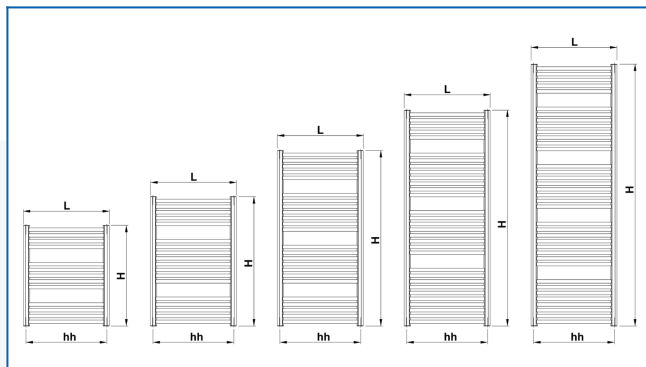

KORALUX RONDO COMFORT

Radiateurs tubulaires de confort, qui allie design et efficacité avec un raccordement latéral/bas

Filtres entrés

Puissance thermique: $t_1: 75\text{ °C} \mid t_2: 65\text{ °C} \mid t_i: 20\text{ °C} \mid \Delta t: 50\text{ °C}$