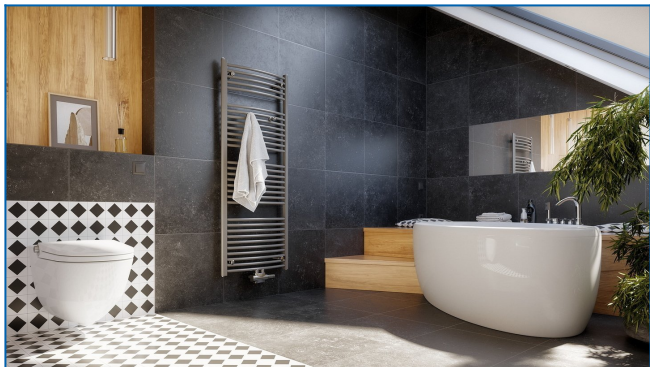

## KORALUX RONDO CLASSIC-M

Radiateurs tubulaires universels, excellent rapport prix-puissance, raccordement central/bas