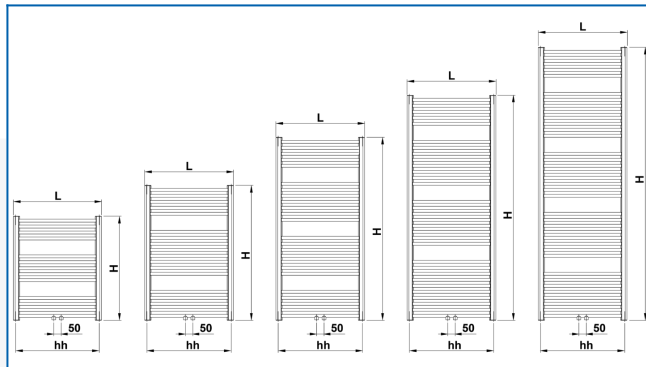

## Filtres entrés

Puissance thermique:  $t_1: 75\text{ °C} \mid t_2: 65\text{ °C} \mid t_i: 20\text{ °C} \mid \Delta t: 50\text{ °C}$