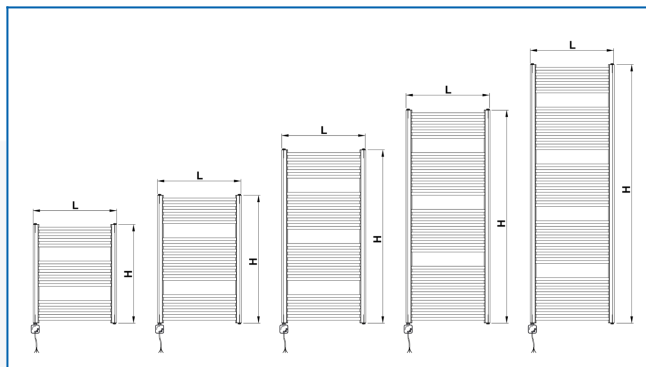

KORALUX RONDO CLASSIC-ERH

Radiateur tubulaire tout électrique de tubes cintrés et d'excellent rapport prix-puissance

Filtres entrés

Puissance thermique: $t_1: 75\text{ °C} \mid t_2: 65\text{ °C} \mid t_i: 20\text{ °C} \mid \Delta t: 50\text{ °C}$