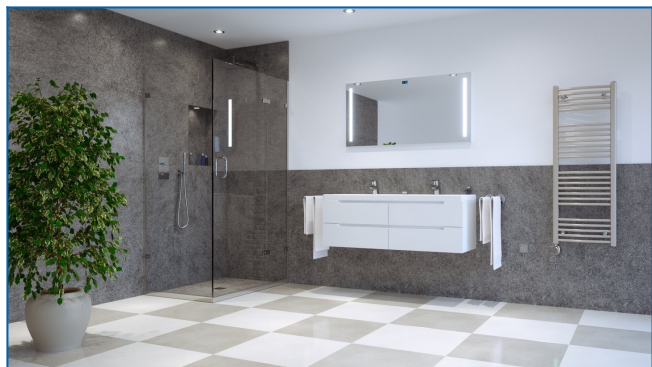

KORALUX RONDO CLASSIC-ERH

Radiateur tubulaire tout électrique de tubes cintrés et d'excellent rapport prix-puissance

Filtres entrés

Puissance thermique: $t_1: 75\text{ °C} \mid t_2: 65\text{ °C} \mid t_i: 20\text{ °C} \mid \Delta t: 50\text{ °C}$