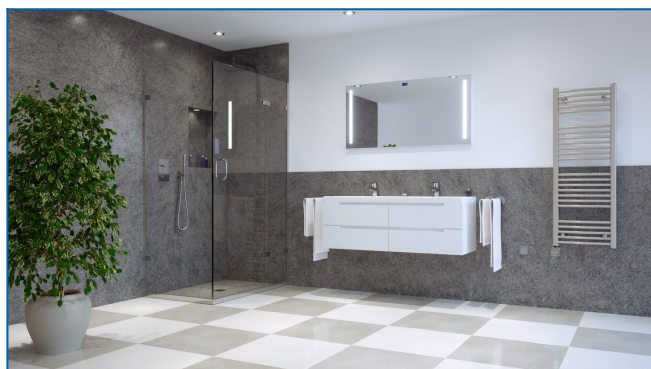

## KORALUX RONDO CLASSIC-ERA

Radiateur tubulaire électrique avec régulateur de température intégré et application - rapport qualité-prix avantageux