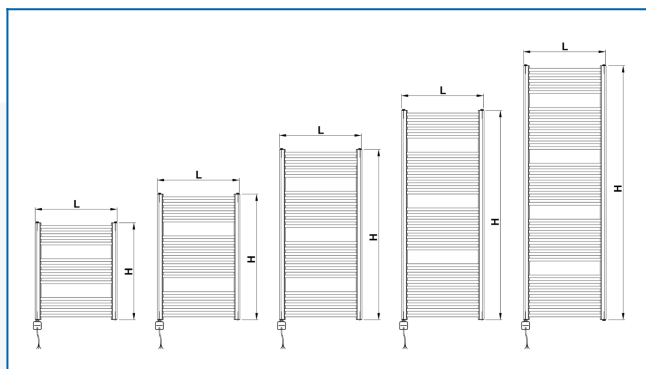

## Filtres entrés

**Puissance thermique:**  $t_1: 75\text{ °C}$  |  $t_2: 65\text{ °C}$  |  $t_i: 20\text{ °C}$  |  $\Delta t: 50\text{ °C}$