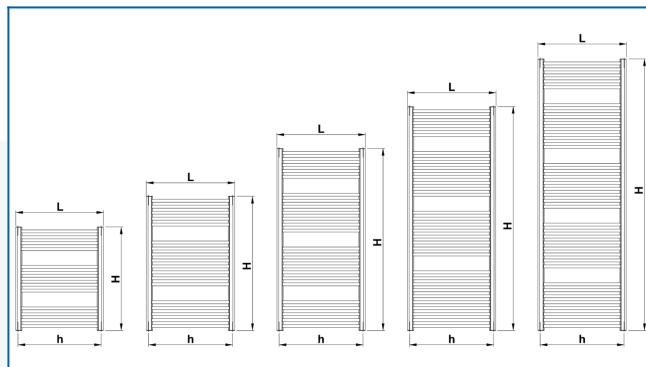

## Filtres entrés

**Puissance thermique:**  $t_1: 75\text{ °C} \mid t_2: 65\text{ °C} \mid t_i: 20\text{ °C} \mid \Delta t: 50\text{ °C}$