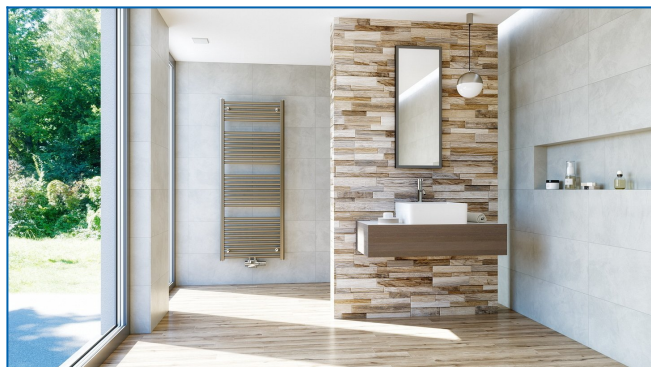

## KORALUX LINEAR COMFORT - M

Radiateurs tubulaires de confort, qui allie design et efficacité avec un raccordement central/bas