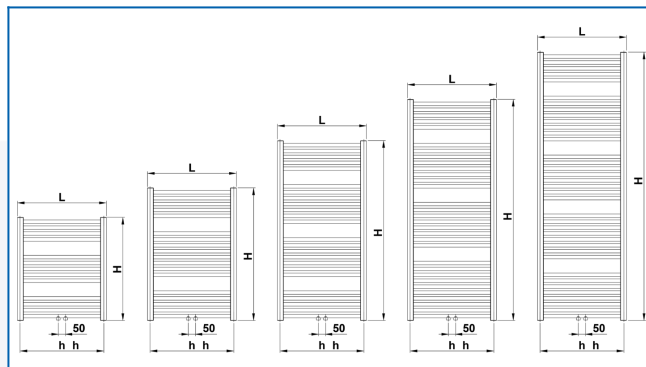

## Filtres entrés

Puissance thermique:  $t_1: 75\text{ °C}$  |  $t_2: 65\text{ °C}$  |  $t_i: 20\text{ °C}$  |  $\Delta t: 50\text{ °C}$