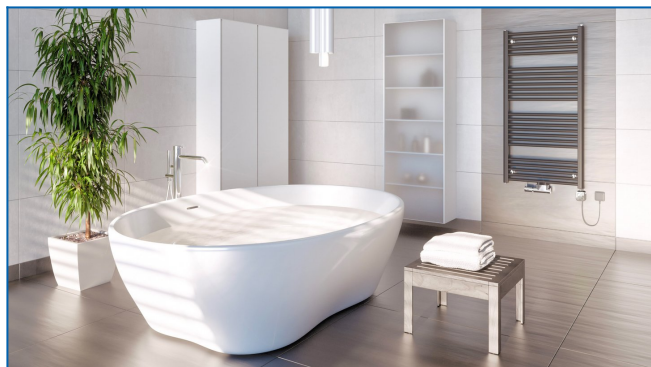

## KORALUX LINEAR COMFORT-ERH

Radiateur tubulaire tout électrique de tubes droits, qui allie design et efficacité