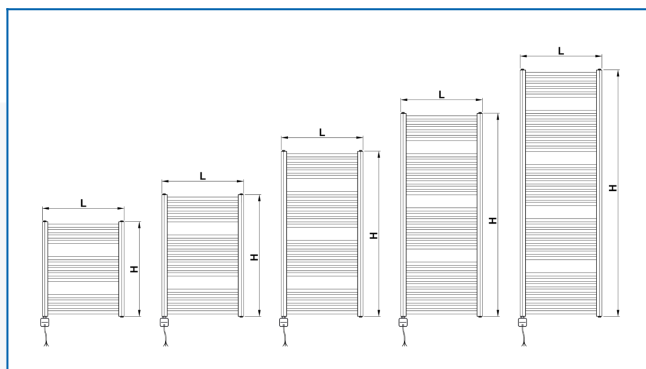

KORALUX LINEAR COMFORT-ERA

Radiateur tubulaire électrique avec une combinaison équilibrée de fonction et de design, avec régulateur de température intégré et application

Filtres entrés

Puissance thermique: $t_1: 75\text{ °C}$ | $t_2: 65\text{ °C}$ | $t_i: 20\text{ °C}$ | $\Delta t: 50\text{ °C}$