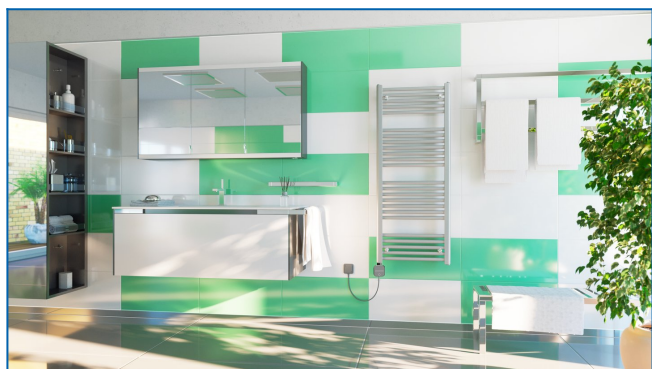

KORALUX LINEAR COMFORT-ERA

Radiateur tubulaire électrique avec une combinaison équilibrée de fonction et de design, avec régulateur de température intégré et application

Filtres entrés

Puissance thermique: $t_1: 75\text{ °C}$ | $t_2: 65\text{ °C}$ | $t_i: 20\text{ °C}$ | $\Delta t: 50\text{ °C}$