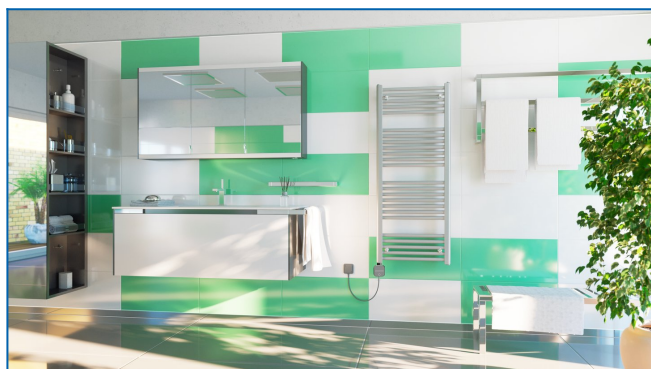

KORALUX LINEAR COMFORT-ERA

Radiateur tubulaire électrique avec une combinaison équilibrée de fonction et de design, avec régulateur de température intégré et application

Filtres entrés

Puissance thermique: $t_1: 0\text{ °C} \mid t_2: 0\text{ °C} \mid t_i: 20\text{ °C} \mid \Delta t: -20\text{ °C}$