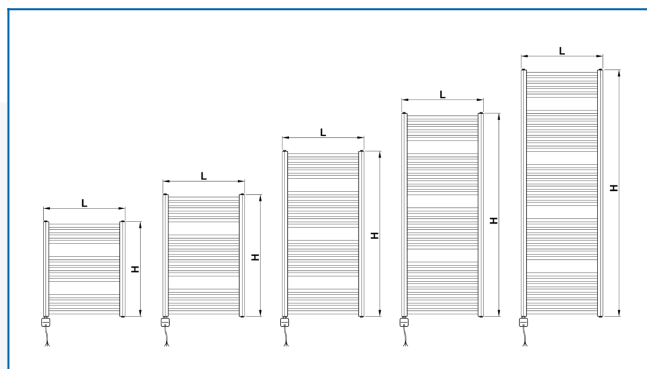

KORALUX LINEAR COMFORT-ERA

Radiateur tubulaire électrique avec une combinaison équilibrée de fonction et de design, avec régulateur de température intégré et application

Filtres entrés

Puissance thermique: $t_1: 0\text{ °C} \mid t_2: 0\text{ °C} \mid t_i: 20\text{ °C} \mid \Delta t: -20\text{ °C}$