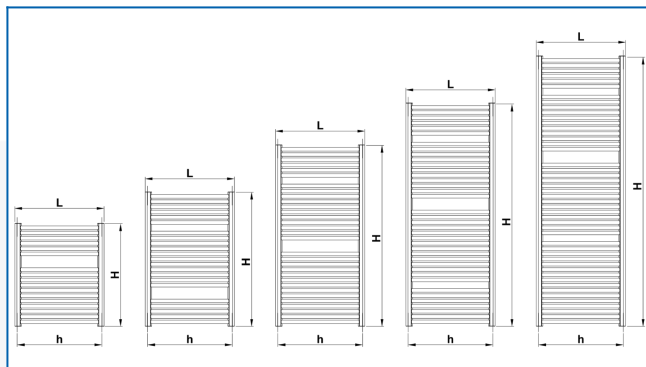

## KORALUX RONDO MAX

Radiateurs tubulaires de qualité pour une puissance calorifique maximale, raccordement latéral/bas

## Filtres entrés

**Puissance thermique:**  $t_1: 75\text{ °C} \mid t_2: 65\text{ °C} \mid t_i: 20\text{ °C} \mid \Delta t: 50\text{ °C}$