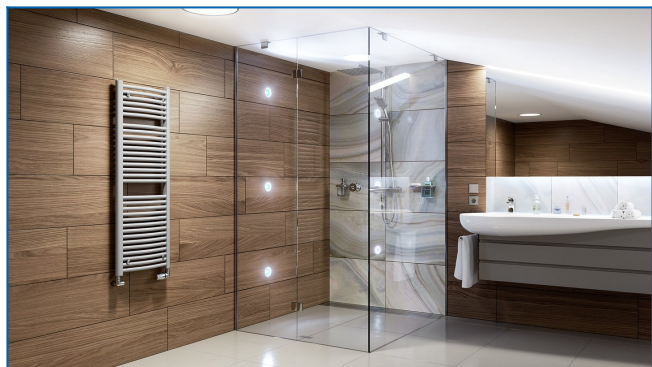

## KORALUX RONDO MAX

Radiateurs tubulaires de qualité pour une puissance calorifique maximale, raccordement latéral/bas