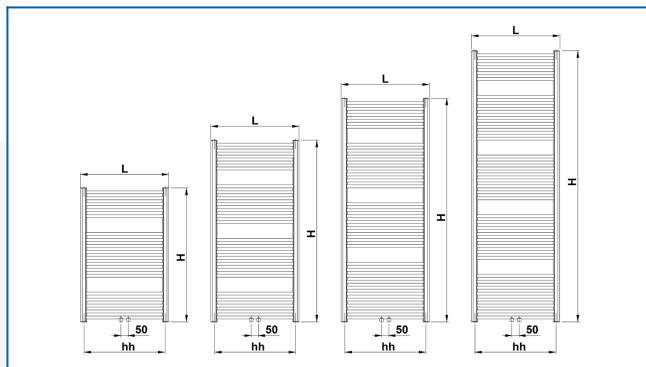

## Filtres entrés

**Puissance thermique:**  $t_1: 75\text{ °C} \mid t_2: 65\text{ °C} \mid t_i: 20\text{ °C} \mid \Delta t: 50\text{ °C}$