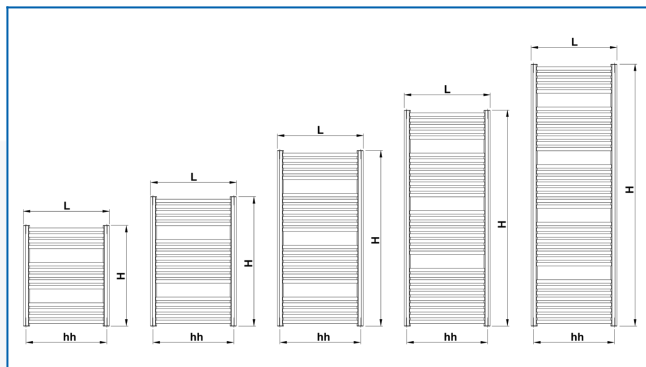

KORALUX RONDO COMFORT

Radiateurs tubulaires de confort, qui allie design et efficacité avec un raccordement latéral/bas

Filtres entrés

Puissance thermique: $t_1: 75\text{ °C} \mid t_2: 65\text{ °C} \mid t_i: 20\text{ °C} \mid \Delta t: 50\text{ °C}$