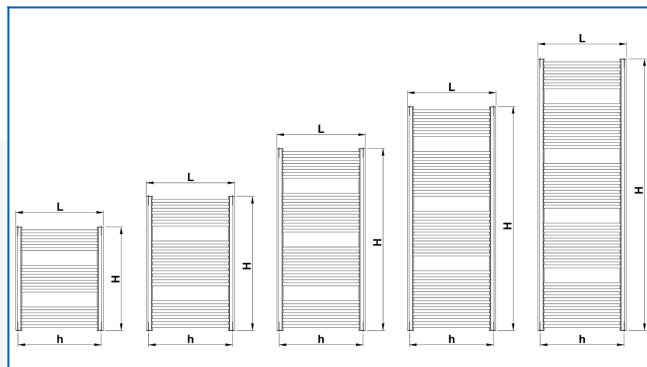

KORALUX RONDO CLASSIC

Radiateurs tubulaires universels, excellent rapport prix-puissance, raccordement latéral/bas

Filtres entrés

Puissance thermique: $t_1: 75\text{ °C} \mid t_2: 65\text{ °C} \mid t_i: 20\text{ °C} \mid \Delta t: 50\text{ °C}$