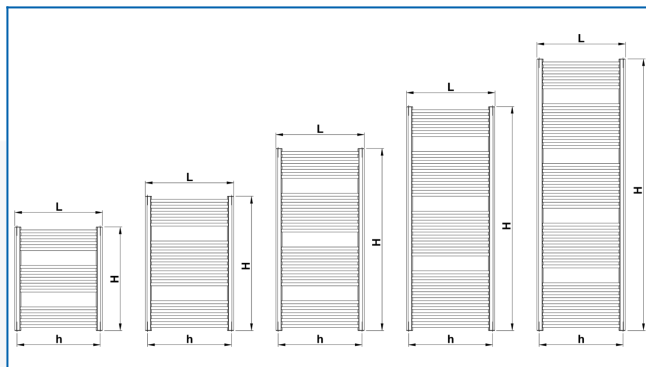

## Filtres entrés

**Puissance thermique:**  $t_1: 75\text{ °C} \mid t_2: 65\text{ °C} \mid t_i: 20\text{ °C} \mid \Delta t: 50\text{ °C}$