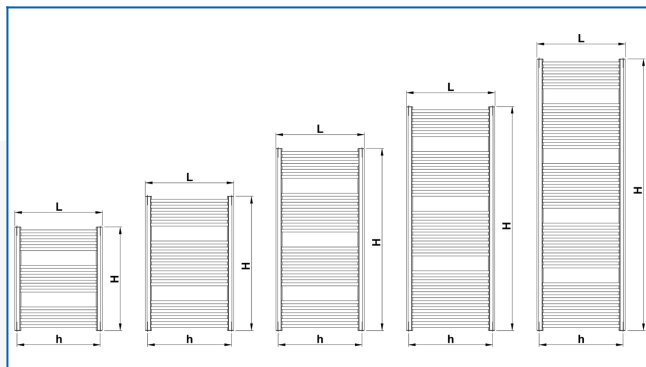

KORALUX RONDO CLASSIC

Radiateurs tubulaires universels, excellent rapport prix-puissance, raccordement latéral/bas

Filtres entrés

Puissance thermique: $t_1: 75\text{ °C} \mid t_2: 65\text{ °C} \mid t_i: 20\text{ °C} \mid \Delta t: 50\text{ °C}$