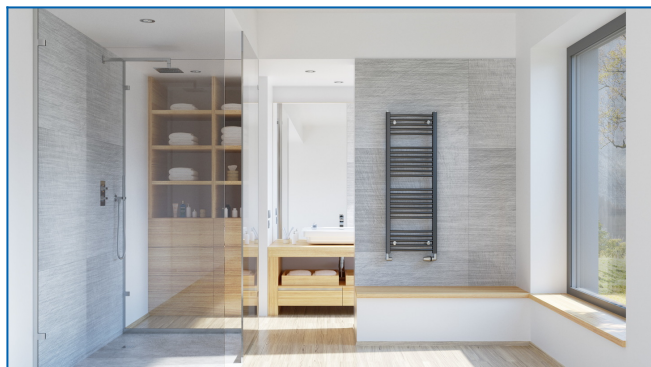

KORALUX RONDO CLASSIC

Radiateurs tubulaires universels, excellent rapport prix-puissance, raccordement latéral/bas

Filtres entrés

Puissance thermique: $t_1: 75\text{ °C} \mid t_2: 65\text{ °C} \mid t_i: 20\text{ °C} \mid \Delta t: 50\text{ °C}$