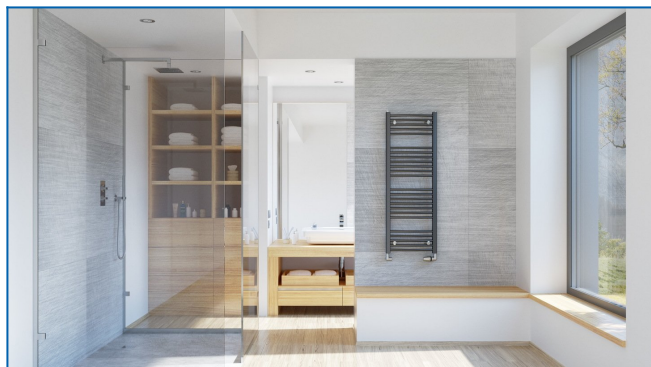

KORALUX RONDO CLASSIC

Radiateurs tubulaires universels, excellent rapport prix-puissance, raccordement latéral/bas

Filtres entrés

Puissance thermique: $t_1: 75\text{ °C} \mid t_2: 65\text{ °C} \mid t_i: 20\text{ °C} \mid \Delta t: 50\text{ °C}$