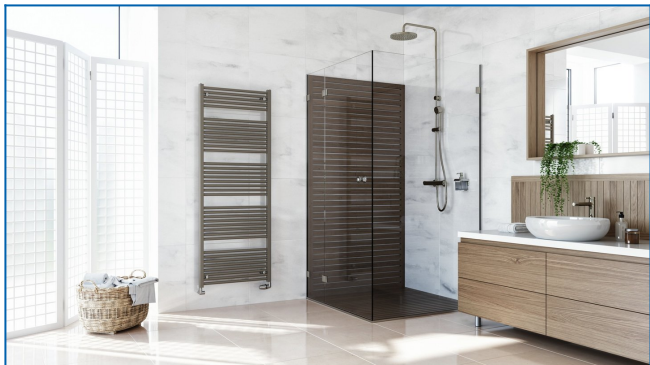

KORALUX LINEAR COMFORT

Radiateurs tubulaires de confort, qui allie design et efficacité avec un raccordement latéral/bas

Filtres entrés

Puissance thermique: $t_1: 75\text{ °C}$ | $t_2: 65\text{ °C}$ | $t_i: 20\text{ °C}$ | $\Delta t: 50\text{ °C}$