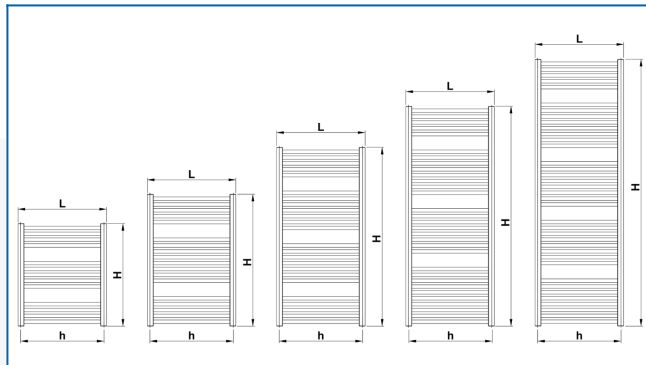

KORALUX LINEAR COMFORT

Radiateurs tubulaires de confort, qui allie design et efficacité avec un raccordement latéral/bas

Filtres entrés

Puissance thermique: $t_1: 75\text{ °C} \mid t_2: 65\text{ °C} \mid t_i: 20\text{ °C} \mid \Delta t: 50\text{ °C}$