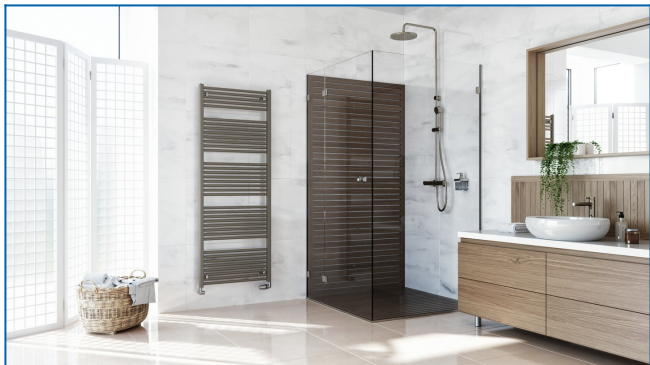

KORALUX LINEAR COMFORT

Radiateurs tubulaires de confort, qui allie design et efficacité avec un raccordement latéral/bas

Filtres entrés

Puissance thermique: $t_1: 75\text{ °C} \mid t_2: 65\text{ °C} \mid t_i: 20\text{ °C} \mid \Delta t: 50\text{ °C}$