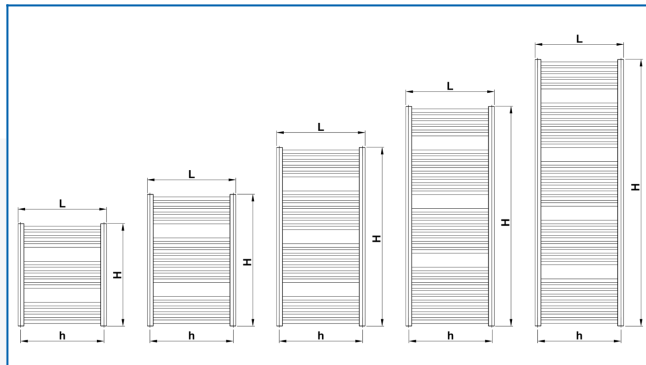

KORALUX LINEAR COMFORT

Radiateurs tubulaires de confort, qui allie design et efficacité avec un raccordement latéral/bas

Filtres entrés

Puissance thermique: $t_1: 75\text{ °C}$ | $t_2: 65\text{ °C}$ | $t_i: 20\text{ °C}$ | $\Delta t: 50\text{ °C}$