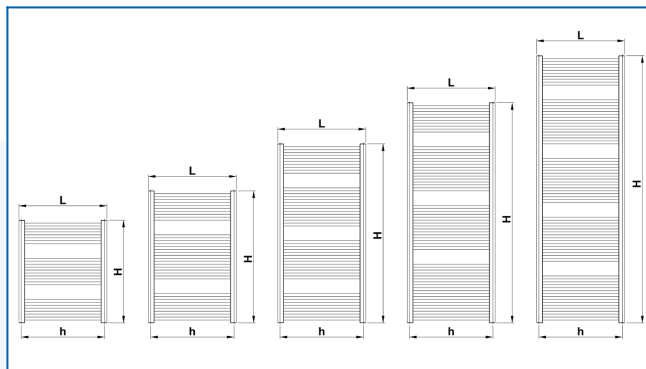

KORALUX LINEAR CLASSIC

Radiateurs tubulaires universels, excellent rapport prix-puissance, raccordement latéral/bas

Filtres entrés

Puissance thermique: $t_1: 75\text{ °C} \mid t_2: 65\text{ °C} \mid t_i: 20\text{ °C} \mid \Delta t: 50\text{ °C}$