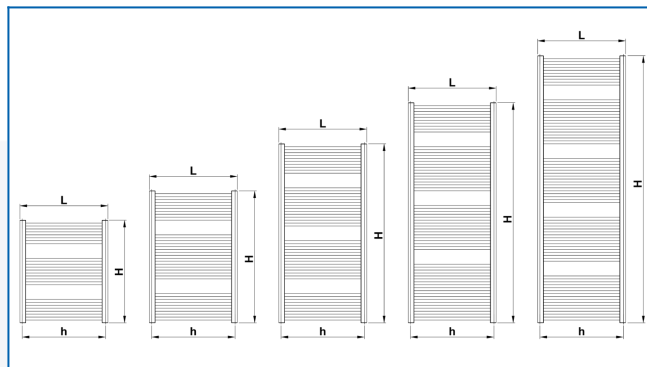

## Filtres entrés

**Puissance thermique:**  $t_1: 75\text{ °C} \mid t_2: 65\text{ °C} \mid t_i: 20\text{ °C} \mid \Delta t: 50\text{ °C}$