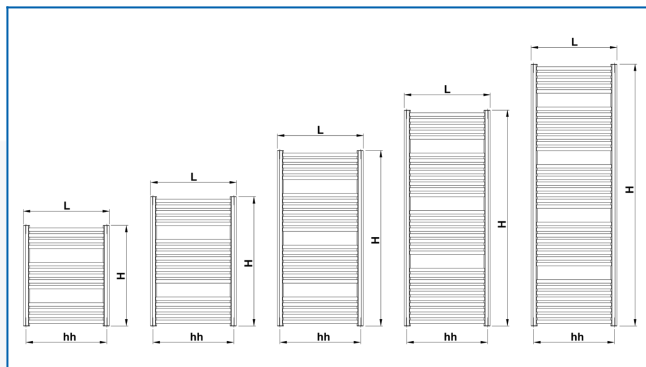

## Filtres entrés

**Puissance thermique:**  $t_1: 75\text{ °C} \mid t_2: 65\text{ °C} \mid t_i: 20\text{ °C} \mid \Delta t: 50\text{ °C}$