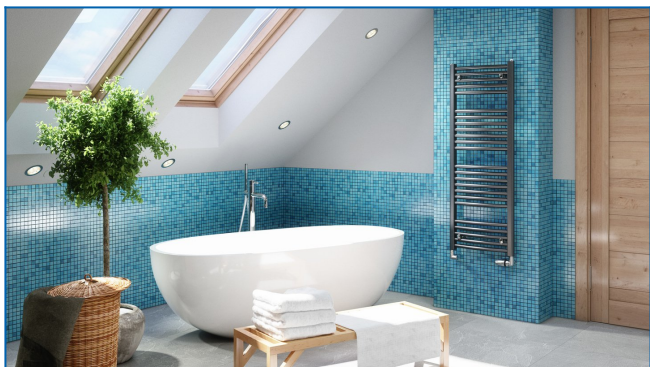

## KORALUX RONDO COMFORT

Radiateurs tubulaires de confort, qui allie design et efficacité avec un raccordement latéral/bas