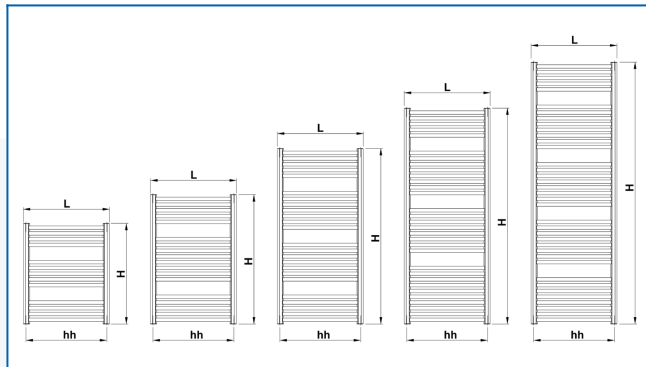

## Filtres entrés

**Puissance thermique:**  $t_1: 75\text{ °C} \mid t_2: 65\text{ °C} \mid t_i: 20\text{ °C} \mid \Delta t: 50\text{ °C}$