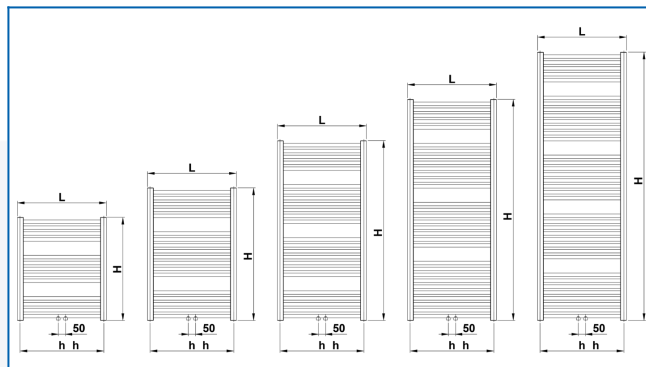

KORALUX LINEAR COMFORT - M

Radiateurs tubulaires de confort, qui allie design et efficacité avec un raccordement central/bas

Filtres entrés

Puissance thermique: $t_1: 75\text{ °C} \mid t_2: 65\text{ °C} \mid t_i: 20\text{ °C} \mid \Delta t: 50\text{ °C}$