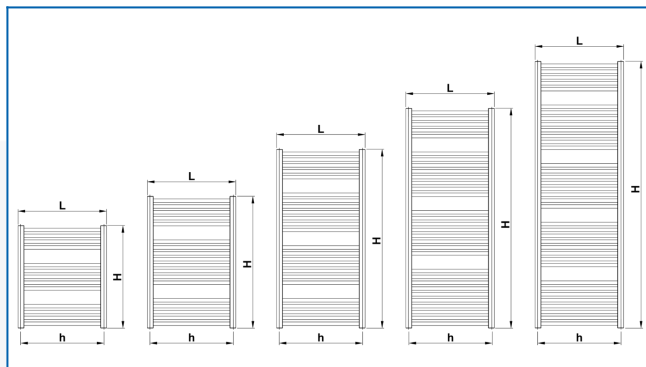

## KORALUX LINEAR COMFORT

Radiateurs tubulaires de confort, qui allie design et efficacité avec un raccordement latéral/bas

## Filtres entrés

Puissance thermique:  $t_1: 75\text{ °C} \mid t_2: 65\text{ °C} \mid t_i: 20\text{ °C} \mid \Delta t: 50\text{ °C}$