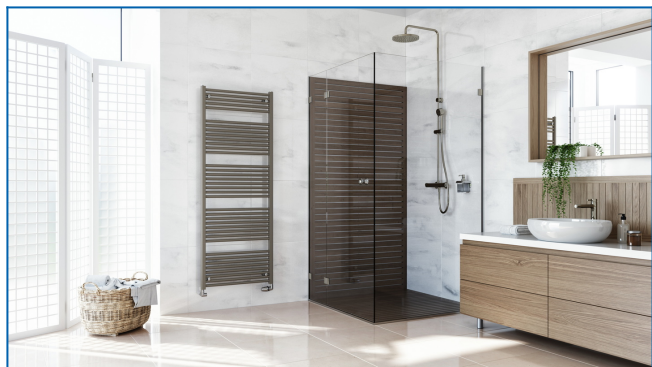

## KORALUX LINEAR COMFORT

Radiateurs tubulaires de confort, qui allie design et efficacité avec un raccordement latéral/bas