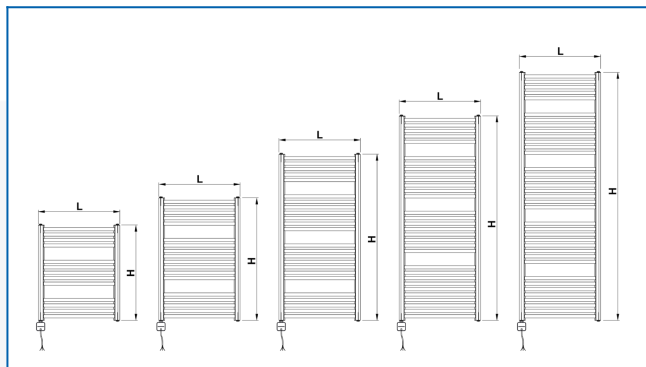

KORALUX RONDO COMFORT-ERA

Radiateur tubulaire électrique avec une combinaison équilibrée de fonction et de design, avec régulateur de température intégré et application

Filtres entrés

Puissance thermique: $t_1: 75\text{ °C}$ | $t_2: 65\text{ °C}$ | $t_i: 20\text{ °C}$ | $\Delta t: 50\text{ °C}$