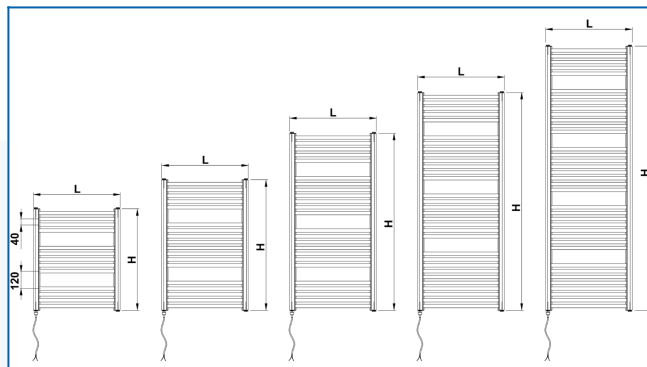

## Filtres entrés

**Puissance thermique:**  $t_1: 75\text{ °C} \mid t_2: 65\text{ °C} \mid t_i: 20\text{ °C} \mid \Delta t: 50\text{ °C}$