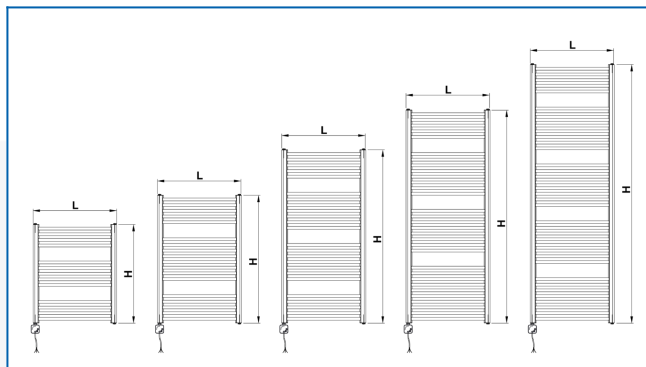

KORALUX RONDO CLASSIC-ERH

Radiateur tubulaire tout électrique de tubes cintrés et d'excellent rapport prix-puissance

Filtres entrés

Puissance thermique: $t_1: 75\text{ °C} \mid t_2: 65\text{ °C} \mid t_i: 20\text{ °C} \mid \Delta t: 50\text{ °C}$