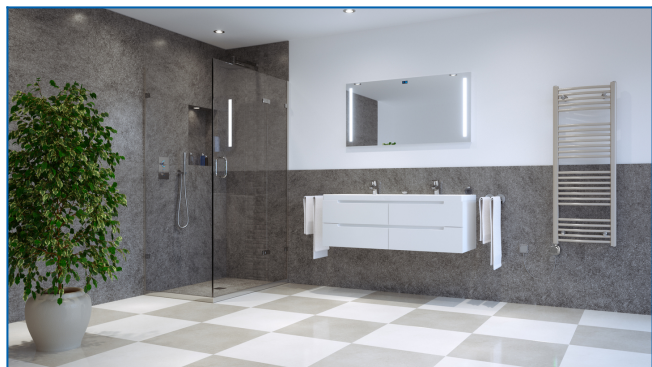

KORALUX RONDO CLASSIC-ERH

Radiateur tubulaire tout électrique de tubes cintrés et d'excellent rapport prix-puissance

Filtres entrés

Puissance thermique: $t_1: 75\text{ °C} \mid t_2: 65\text{ °C} \mid t_i: 20\text{ °C} \mid \Delta t: 50\text{ °C}$