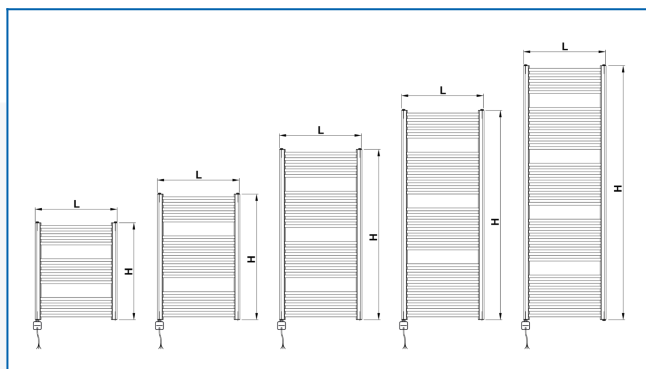

## Filtres entrés

**Puissance thermique:**  $t_1: 75\text{ °C} \mid t_2: 65\text{ °C} \mid t_i: 20\text{ °C} \mid \Delta t: 50\text{ °C}$