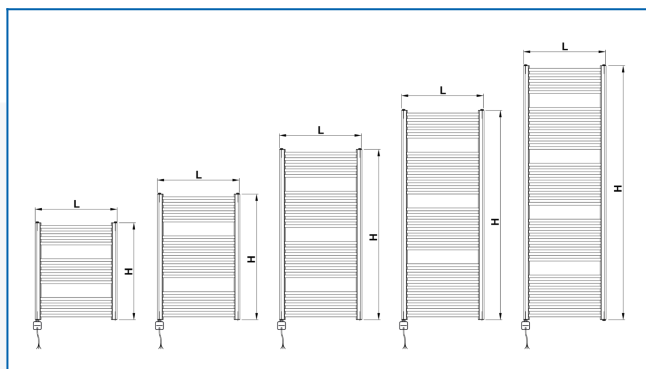

KORALUX RONDO CLASSIC-ERA

Radiateur tubulaire électrique avec régulateur de température intégré et application - rapport qualité-prix avantageux

Filtres entrés

Puissance thermique: $t_1: 75\text{ °C}$ | $t_2: 65\text{ °C}$ | $t_i: 20\text{ °C}$ | $\Delta t: 50\text{ °C}$