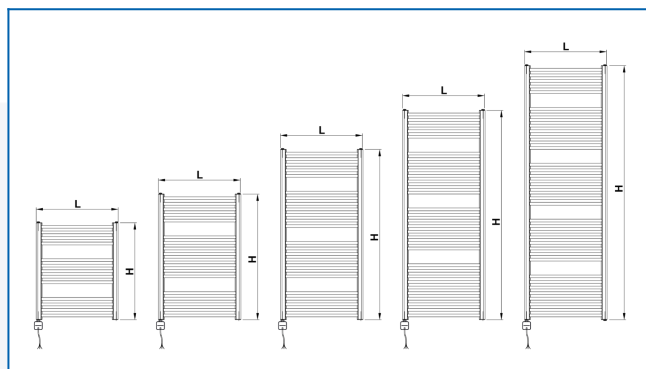

KORALUX RONDO CLASSIC-ERA

Radiateur tubulaire électrique avec régulateur de température intégré et application - rapport qualité-prix avantageux

Filtres entrés

Puissance thermique: $t_1: 75\text{ °C}$ | $t_2: 65\text{ °C}$ | $t_i: 20\text{ °C}$ | $\Delta t: 50\text{ °C}$