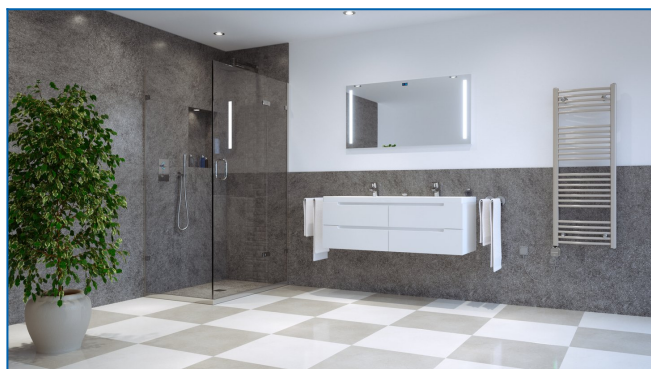

KORALUX RONDO CLASSIC-ERA

Radiateur tubulaire électrique avec régulateur de température intégré et application - rapport qualité-prix avantageux

Filtres entrés

Puissance thermique: $t_1: 75\text{ °C}$ | $t_2: 65\text{ °C}$ | $t_i: 20\text{ °C}$ | $\Delta t: 50\text{ °C}$