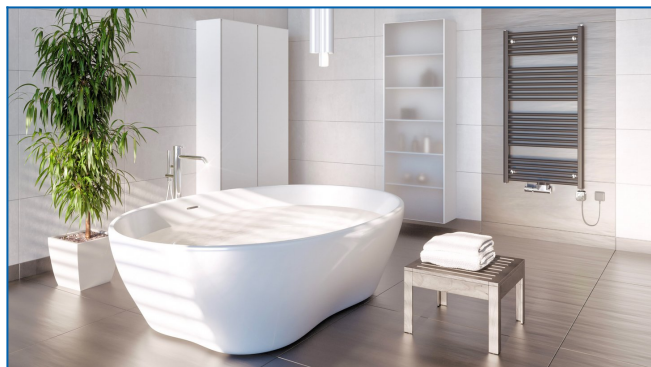

KORALUX LINEAR COMFORT-ERH

Radiateur tubulaire tout électrique de tubes droits, qui allie design et efficacité

Filtres entrés

Puissance thermique: $t_1: 75\text{ °C} \mid t_2: 65\text{ °C} \mid t_i: 20\text{ °C} \mid \Delta t: 50\text{ °C}$