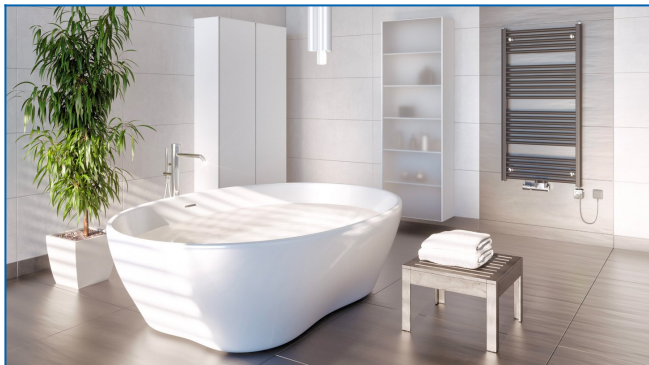

KORALUX LINEAR COMFORT-ERH

Radiateur tubulaire tout électrique de tubes droits, qui allie design et efficacité

Filtres entrés

Puissance thermique: $t_1: 75\text{ °C} \mid t_2: 65\text{ °C} \mid t_i: 20\text{ °C} \mid \Delta t: 50\text{ °C}$