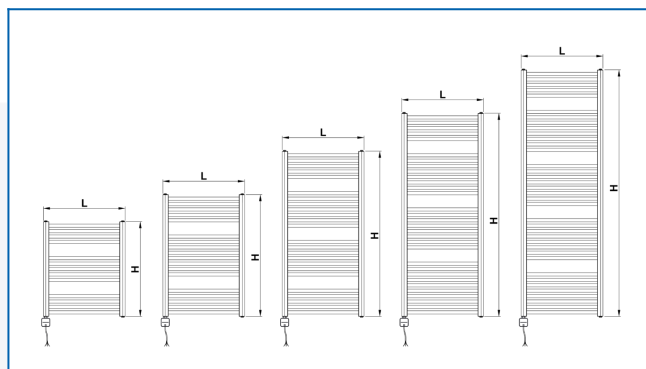

## KORALUX LINEAR COMFORT-ERA

Radiateur tubulaire électrique avec une combinaison équilibrée de fonction et de design, avec régulateur de température intégré et application

## Filtres entrés

**Puissance thermique:**  $t_1: 75\text{ °C}$  |  $t_2: 65\text{ °C}$  |  $t_i: 20\text{ °C}$  |  $\Delta t: 50\text{ °C}$