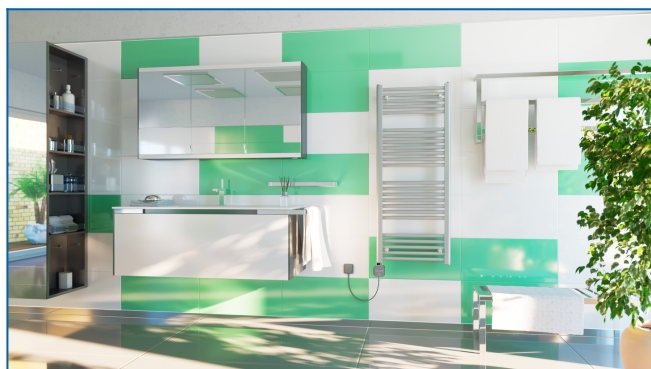

KORALUX LINEAR COMFORT-ERA

Radiateur tubulaire électrique avec une combinaison équilibrée de fonction et de design, avec régulateur de température intégré et application

Filtres entrés

Puissance thermique: $t_1: 75\text{ °C}$ | $t_2: 65\text{ °C}$ | $t_i: 20\text{ °C}$ | $\Delta t: 50\text{ °C}$