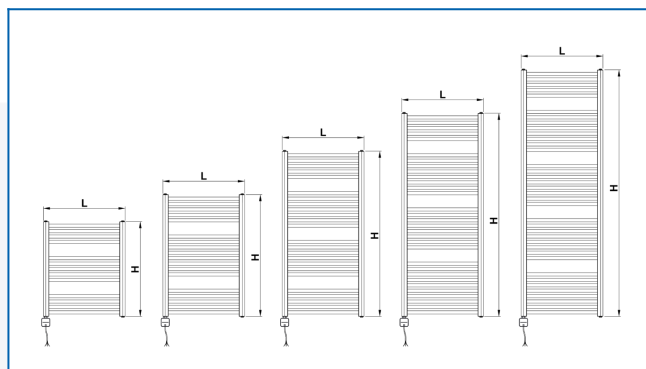

KORALUX LINEAR COMFORT-ERA

Radiateur tubulaire électrique avec une combinaison équilibrée de fonction et de design, avec régulateur de température intégré et application

Filtres entrés

Puissance thermique: $t_1: 75\text{ °C}$ | $t_2: 65\text{ °C}$ | $t_i: 20\text{ °C}$ | $\Delta t: 50\text{ °C}$