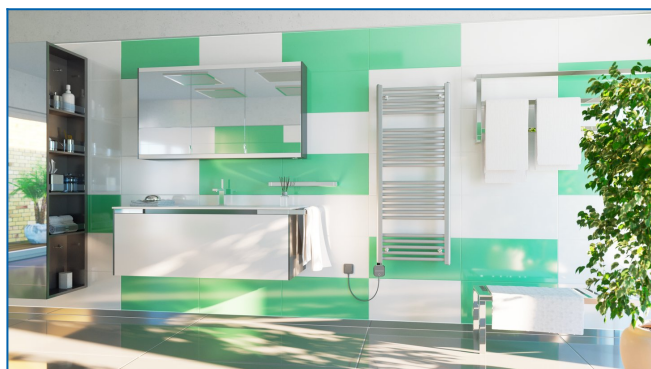

## KORALUX LINEAR COMFORT-ERA

Radiateur tubulaire électrique avec une combinaison équilibrée de fonction et de design, avec régulateur de température intégré et application