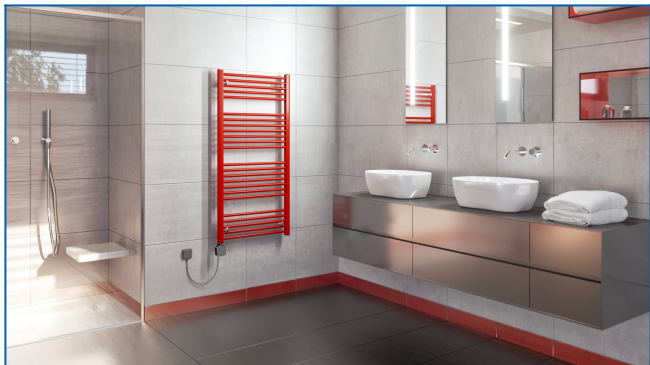

## KORALUX LINEAR CLASSIC-ERH

Radiateur tubulaire tout électrique de tubes droits et d'excellent rapport prix-puissance