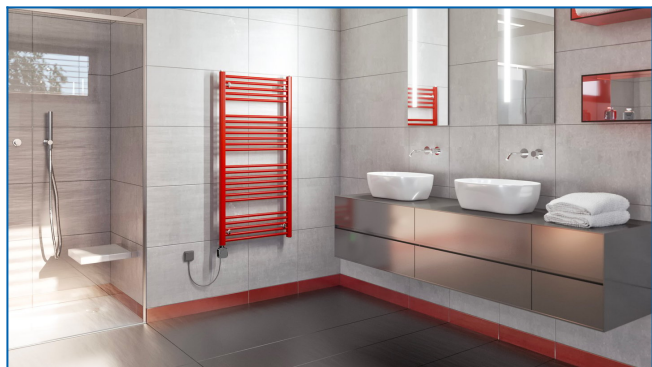

## KORALUX LINEAR CLASSIC-ERH

Radiateur tubulaire tout électrique de tubes droits et d'excellent rapport prix-puissance

## Filtres entrés

Puissance thermique:  $t_1: 75\text{ °C} \mid t_2: 65\text{ °C} \mid t_i: 20\text{ °C} \mid \Delta t: 50\text{ °C}$